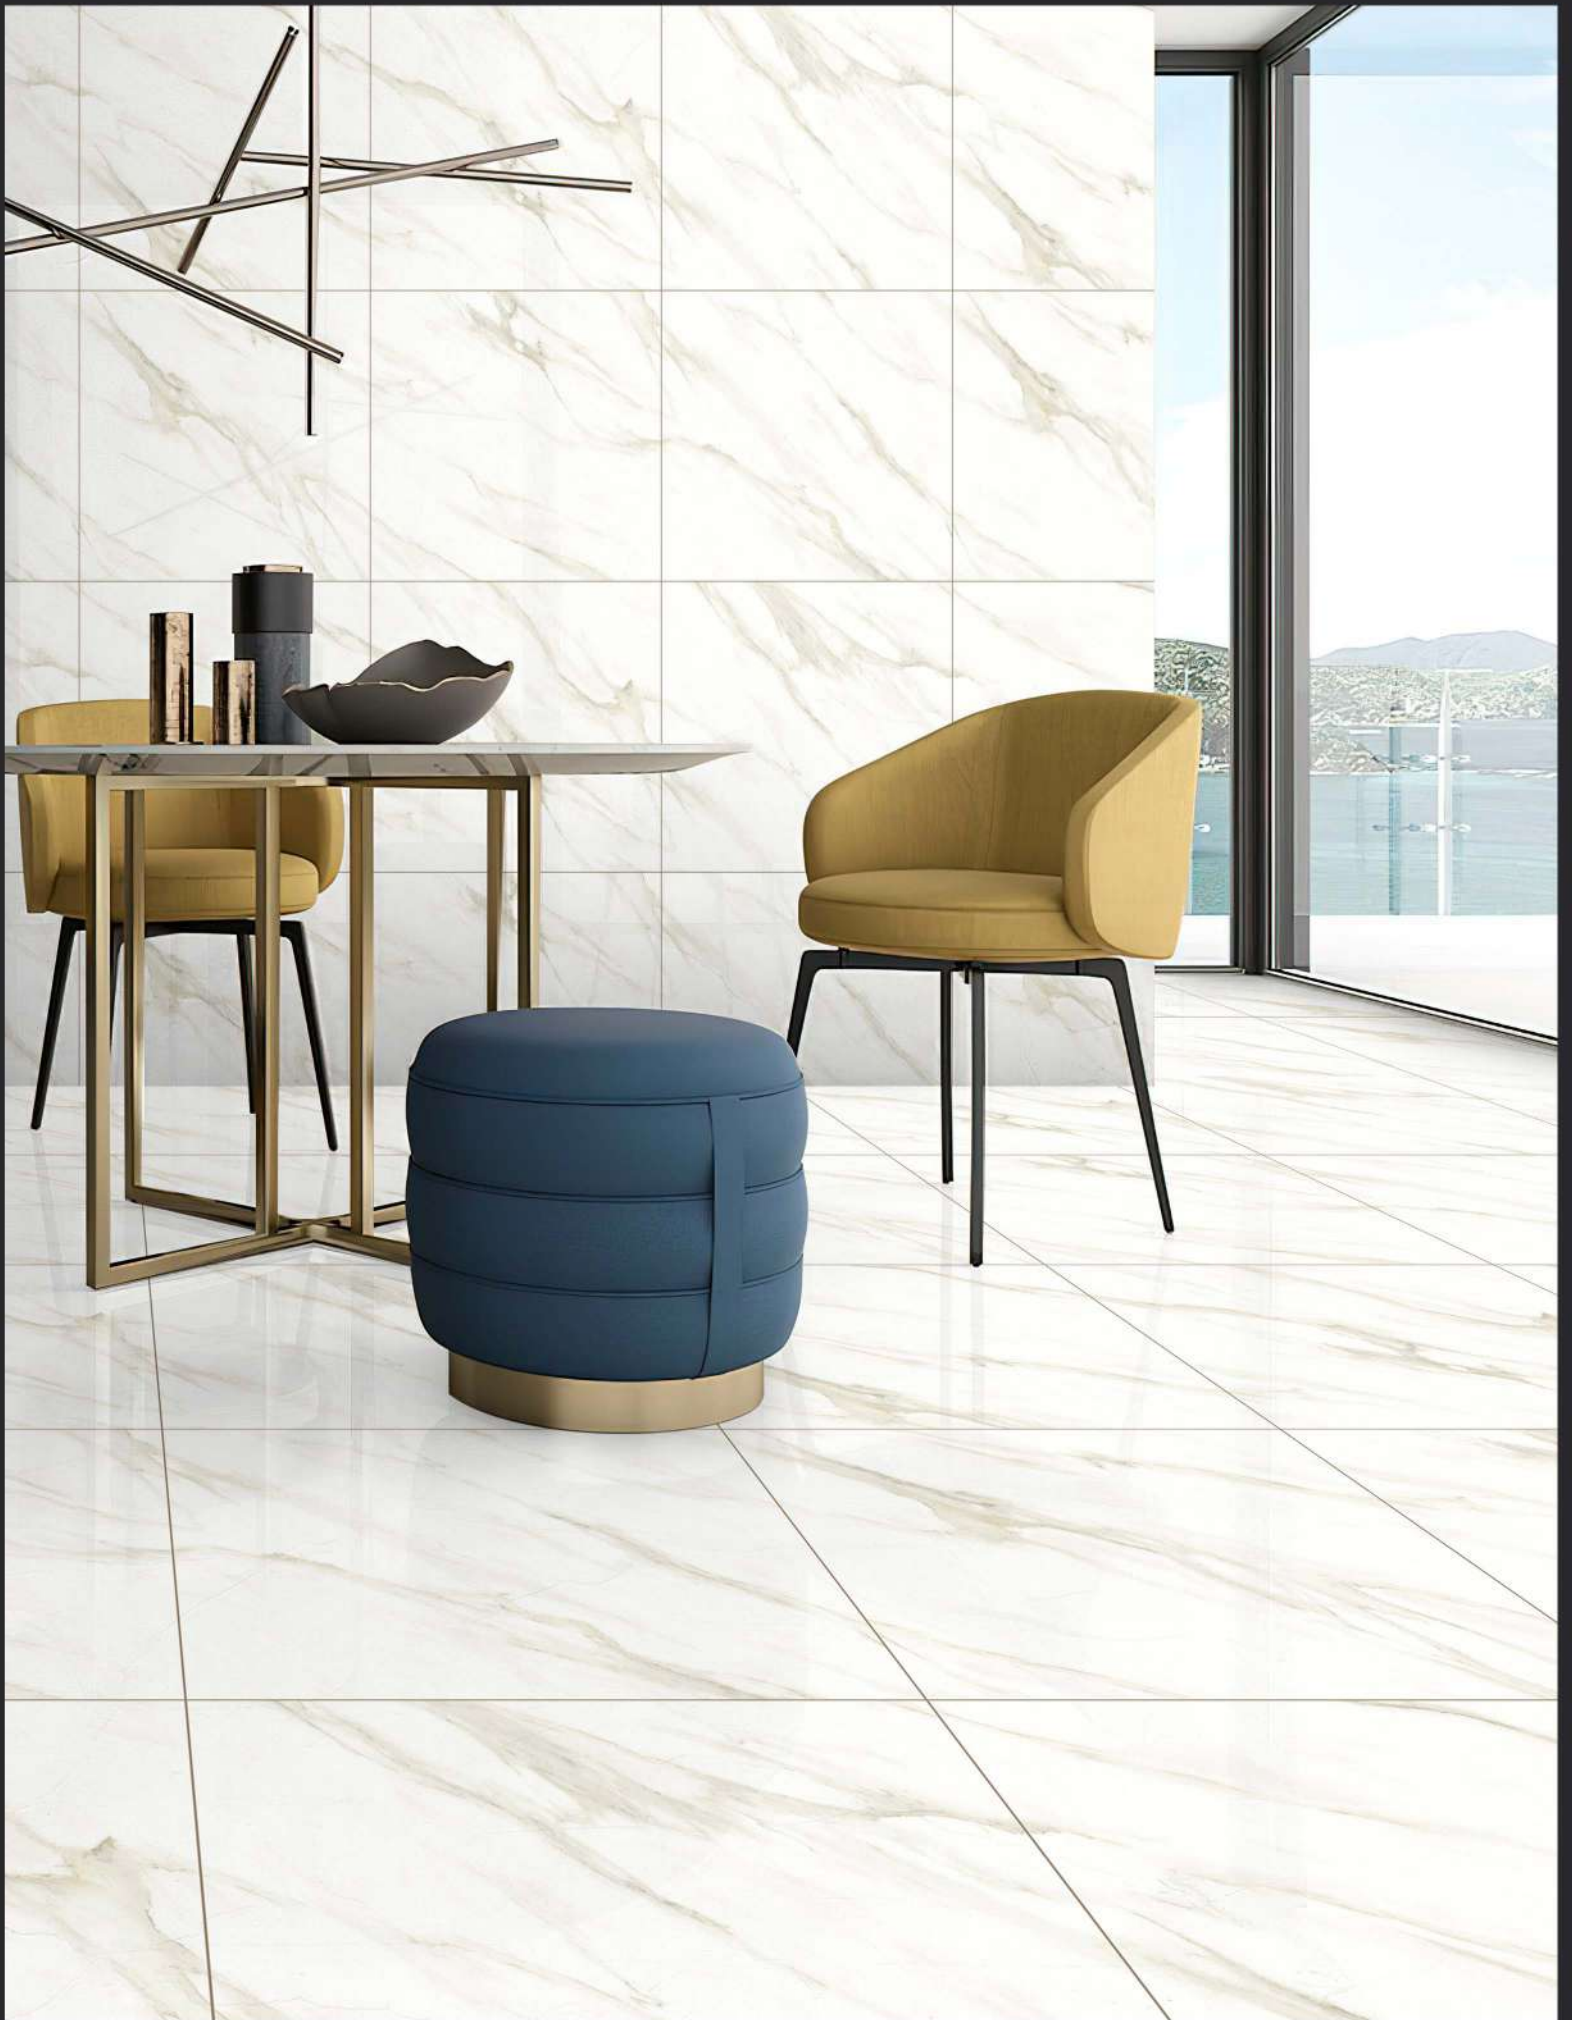

FLOOR - CASSINI CARRARA