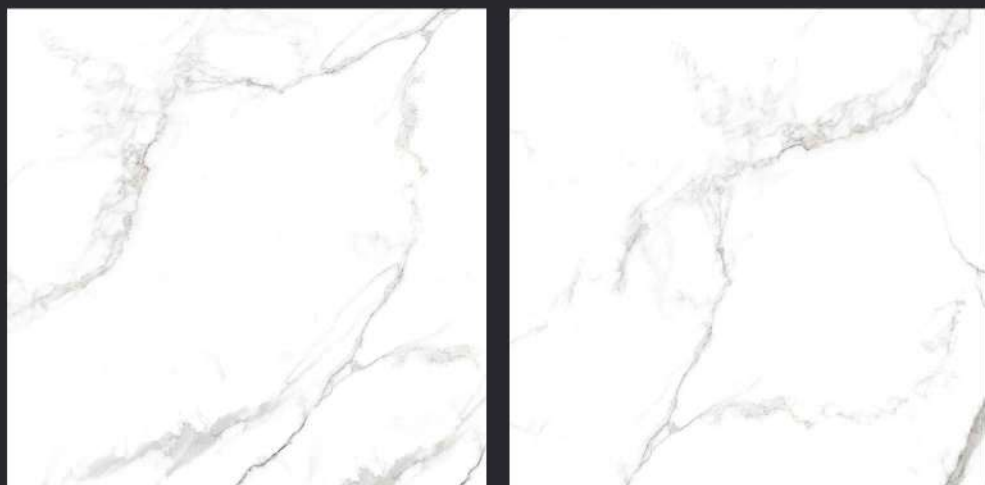

# CLASSIC STATUARIO

 [BACK TO INDEX](#)

**DIMENSION :**  
**600X600MM**  
**60X60CM**

**SURFACE :**  
**GLOSSY SURFACE**

**AVAILABLE RANDOMS :**  
**8**

FLOOR - CLASSIC STATUARIO