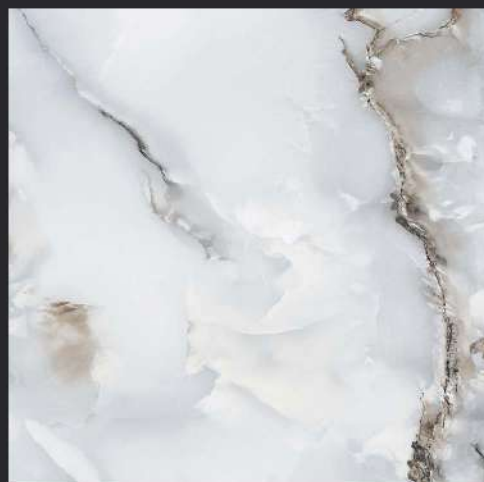

CLOUDY ONYX