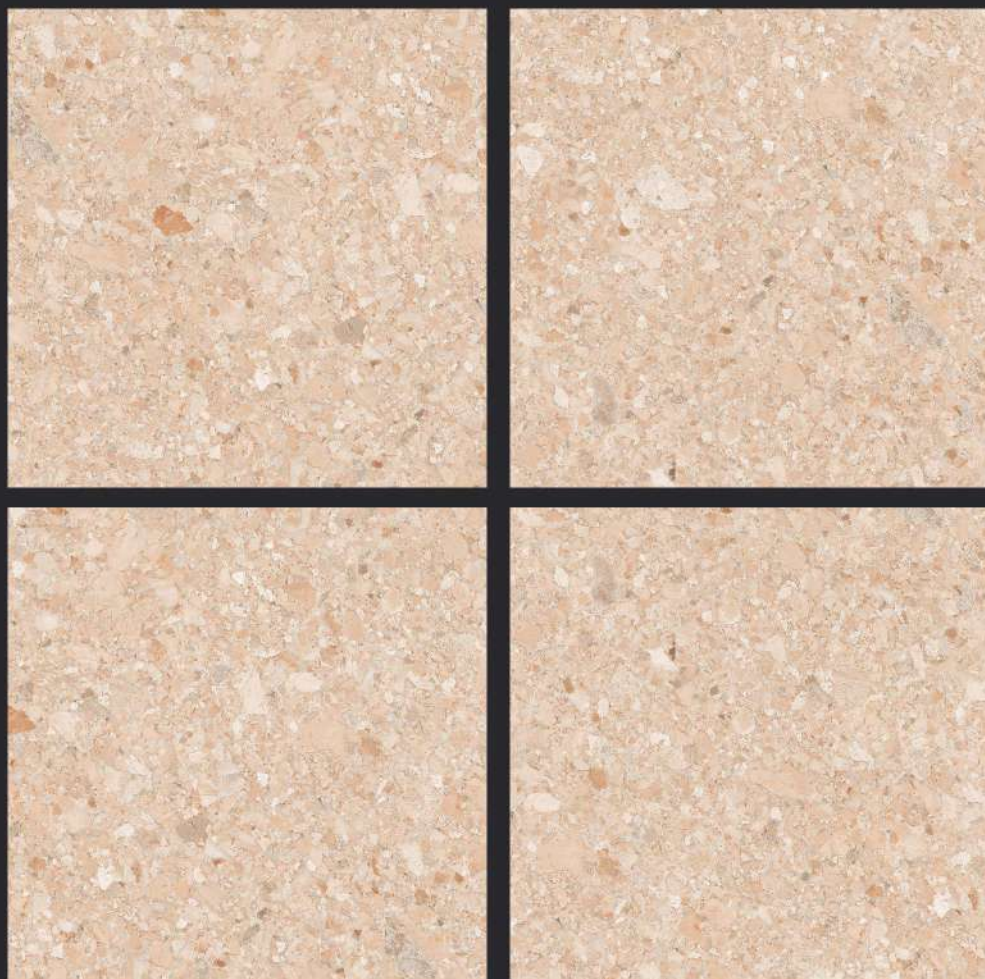

NOOR STONE BEIGE