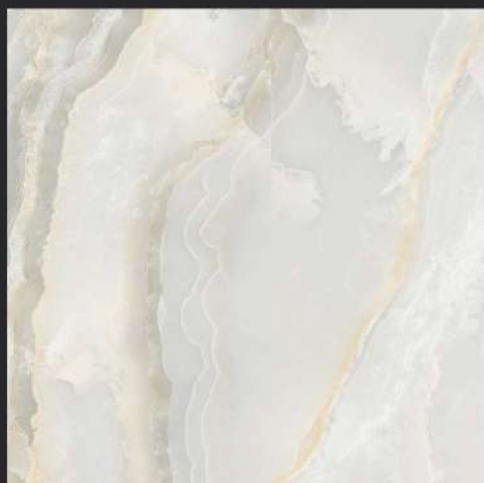

STUBAY ONYX CREMA