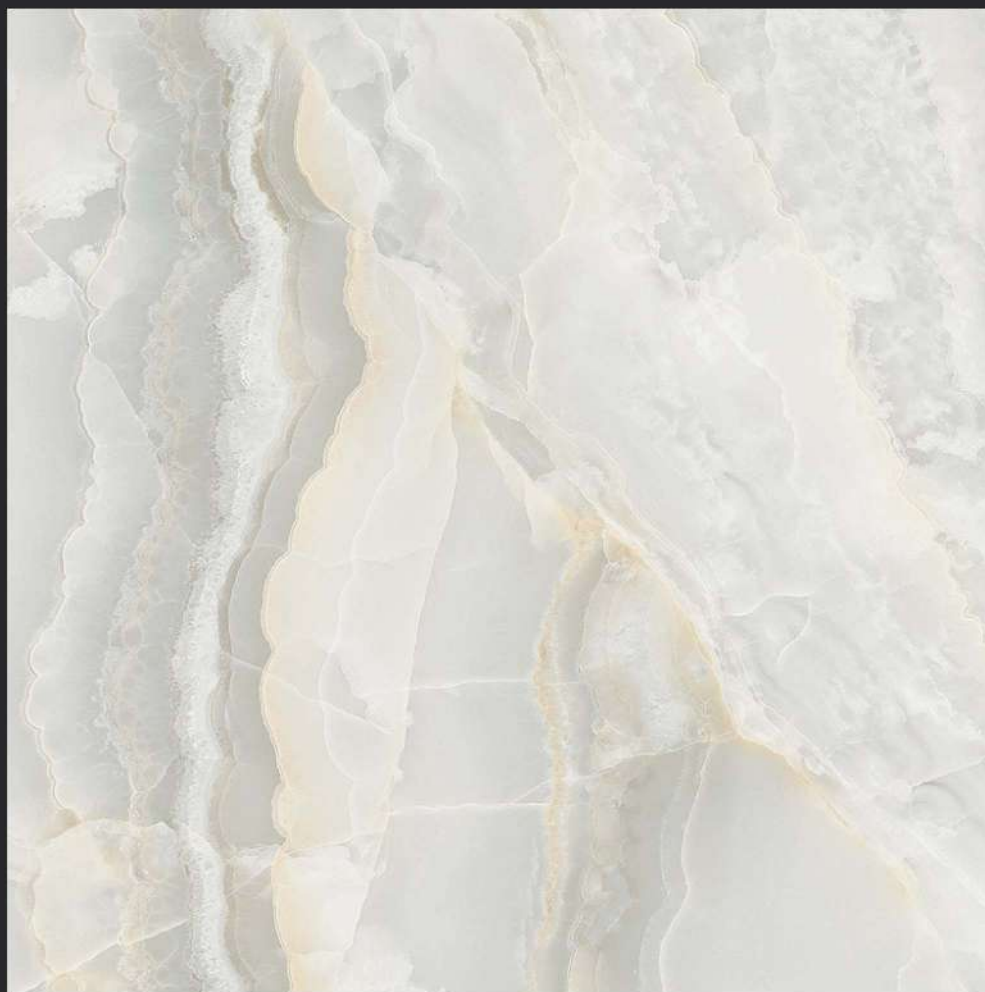

STUBAY ONYX CREMA