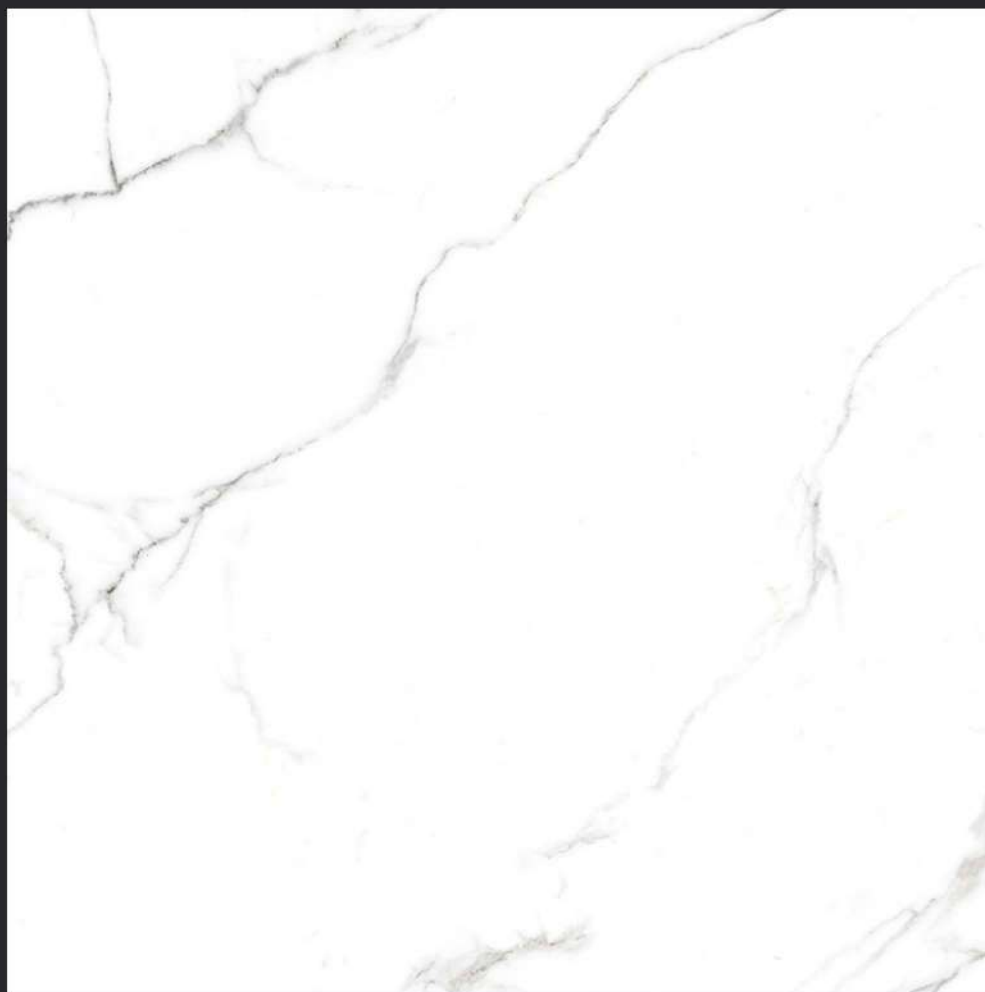

# CLASSIC STATUARIO

 [BACK TO INDEX](#)

**DIMENSION :**  
**600X600MM**  
**60X60CM**

**SURFACE :**  
**GLOSSY SURFACE**

**AVAILABLE RANDOMS :**  
**8**

FLOOR - CLASSIC STATUARIO