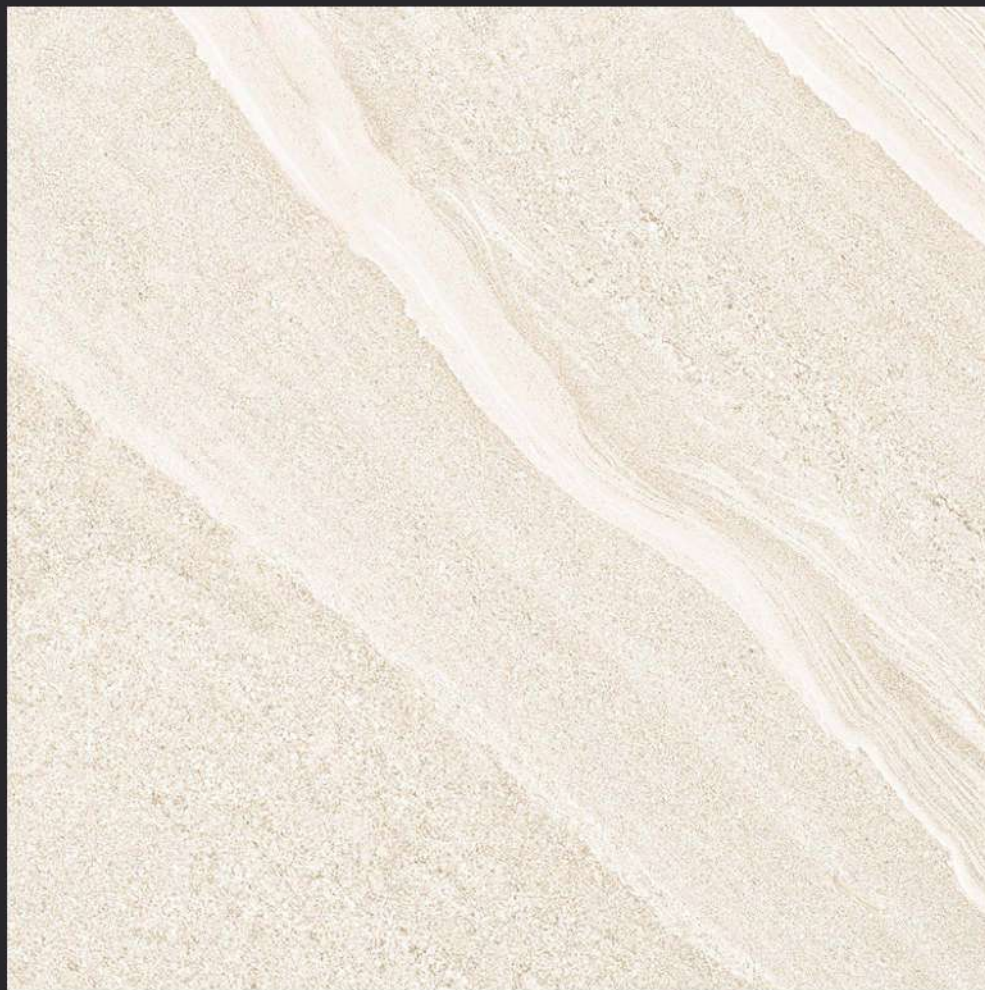

SOUL SAND BEIGE