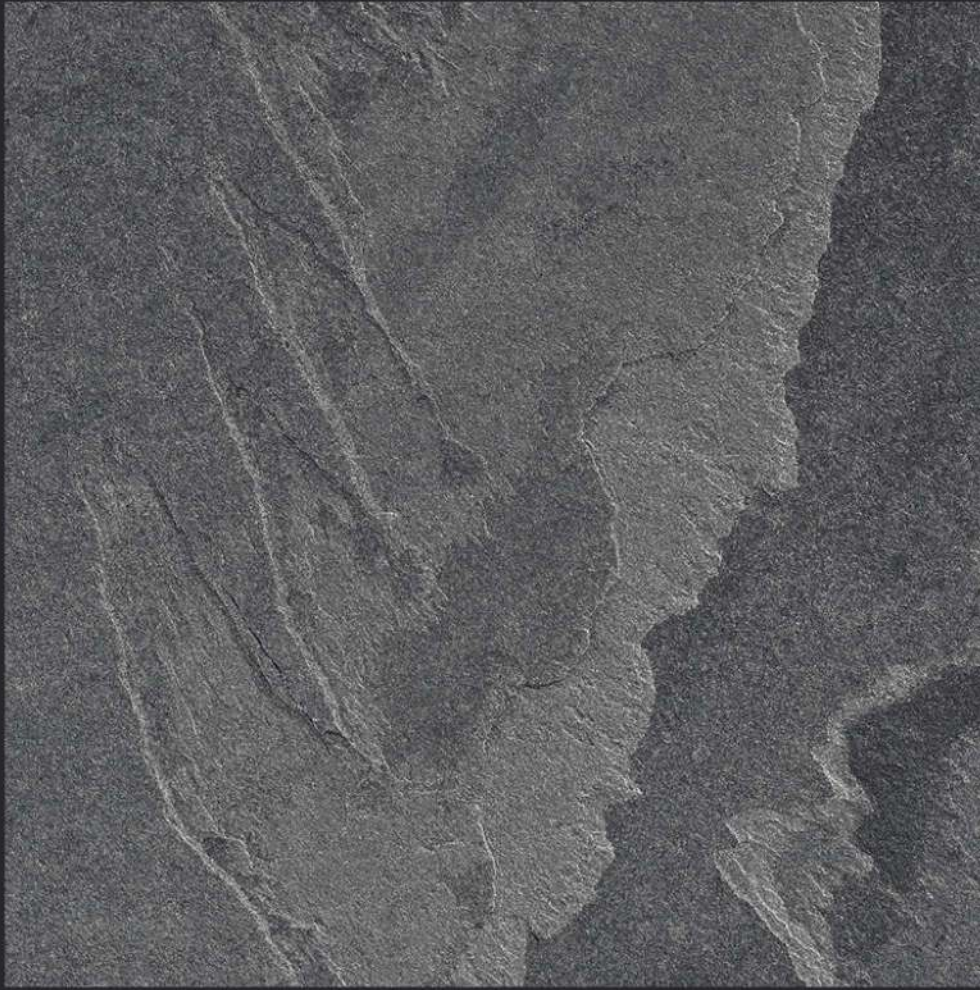

LAVA SLATE

[BACK TO INDEX](#)